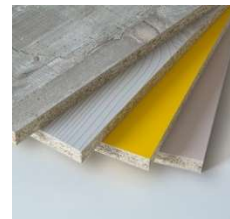

FUNDERMAX Star Favorit

Typ: Beschichtete Spanplatten E1,
Aufbau: Beidseitig melamin beschichtet
Dekore gemäss aktueller Fundermax-Kollektion

Nur auf Bestellung - Es muss die ganze Platte bezogen werden.

Oberflächen FH, MT, NA, SF, SU

1 / Preise inkl. MwSt.

Stärke mm	Länge mm	Breite mm	Preisgruppe	Preis für ganze Platten Fr./m2			
19	2820	x 2070	15	32.10 Fr./m2	(187.40 Fr./Stk)		auf Bestellung
19	2820	x 2070	20	32.60 Fr./m2	(190.30 Fr./Stk)		auf Bestellung
19	2820	x 2070	30	42.05 Fr./m2	(245.45 Fr./Stk)		auf Bestellung
19	2820	x 2070	35	44.50 Fr./m2	(259.75 Fr./Stk)		auf Bestellung
19	2820	x 2070	50	47.30 Fr./m2	(276.10 Fr./Stk)		auf Bestellung
19	2820	x 2070	55	52.30 Fr./m2	(305.30 Fr./Stk)		auf Bestellung

Oberflächen GA, LI

Stärke mm	Länge mm	Breite mm	Preisgruppe	Preis für ganze Platten Fr./m2			
19	2820	x 2070	15	33.10 Fr./m2	(193.20 Fr./Stk)		auf Bestellung
19	2820	x 2070	20	33.65 Fr./m2	(196.45 Fr./Stk)		auf Bestellung
19	2820	x 2070	30	43.25 Fr./m2	(252.45 Fr./Stk)		auf Bestellung
19	2820	x 2070	35	45.50 Fr./m2	(265.60 Fr./Stk)		auf Bestellung
19	2820	x 2070	50	48.30 Fr./m2	(281.95 Fr./Stk)		auf Bestellung
19	2820	x 2070	55	53.30 Fr./m2	(311.15 Fr./Stk)		auf Bestellung

Oberfläche: SG / Achtung, Rückseite SF

Stärke mm	Länge mm	Breite mm	Preisgruppe	Preis für ganze Platten Fr./m2			
19	2800	x 2070	30	91.40 Fr./m2	(529.75 Fr./Stk)		auf Bestellung
19	2800	x 2070	35	91.40 Fr./m2	(529.75 Fr./Stk)		auf Bestellung
19	2800	x 2070	50	91.40 Fr./m2	(529.75 Fr./Stk)		auf Bestellung
19	2800	x 2070	55	91.40 Fr./m2	(529.75 Fr./Stk)		auf Bestellung

Echtmittel-Dekore

Ausführung: A Rückseite weiss
B Beidseitig echtmittel-Dekor

ACHTUNG: echtmittel-Dekor mit Längsfuge bei 1230/610mm

Stärke mm	Länge mm	Breite mm	Dekor:	Preis für ganze Platten Fr./m2			
19	2790	x 1840	M001 / A	177.90 Fr./m2	(913.25 Fr./Stk)		auf Bestellung
19	2790	x 1840	M001 / B	265.15 Fr./m2	(1'361.15 Fr./Stk)		auf Bestellung
19	2790	x 1840	M002/M003	211.05 Fr./m2	(1'083.45 Fr./Stk)		auf Bestellung
19	2790	x 1840	M003 / B	294.05 Fr./m2	(1'509.55 Fr./Stk)		auf Bestellung