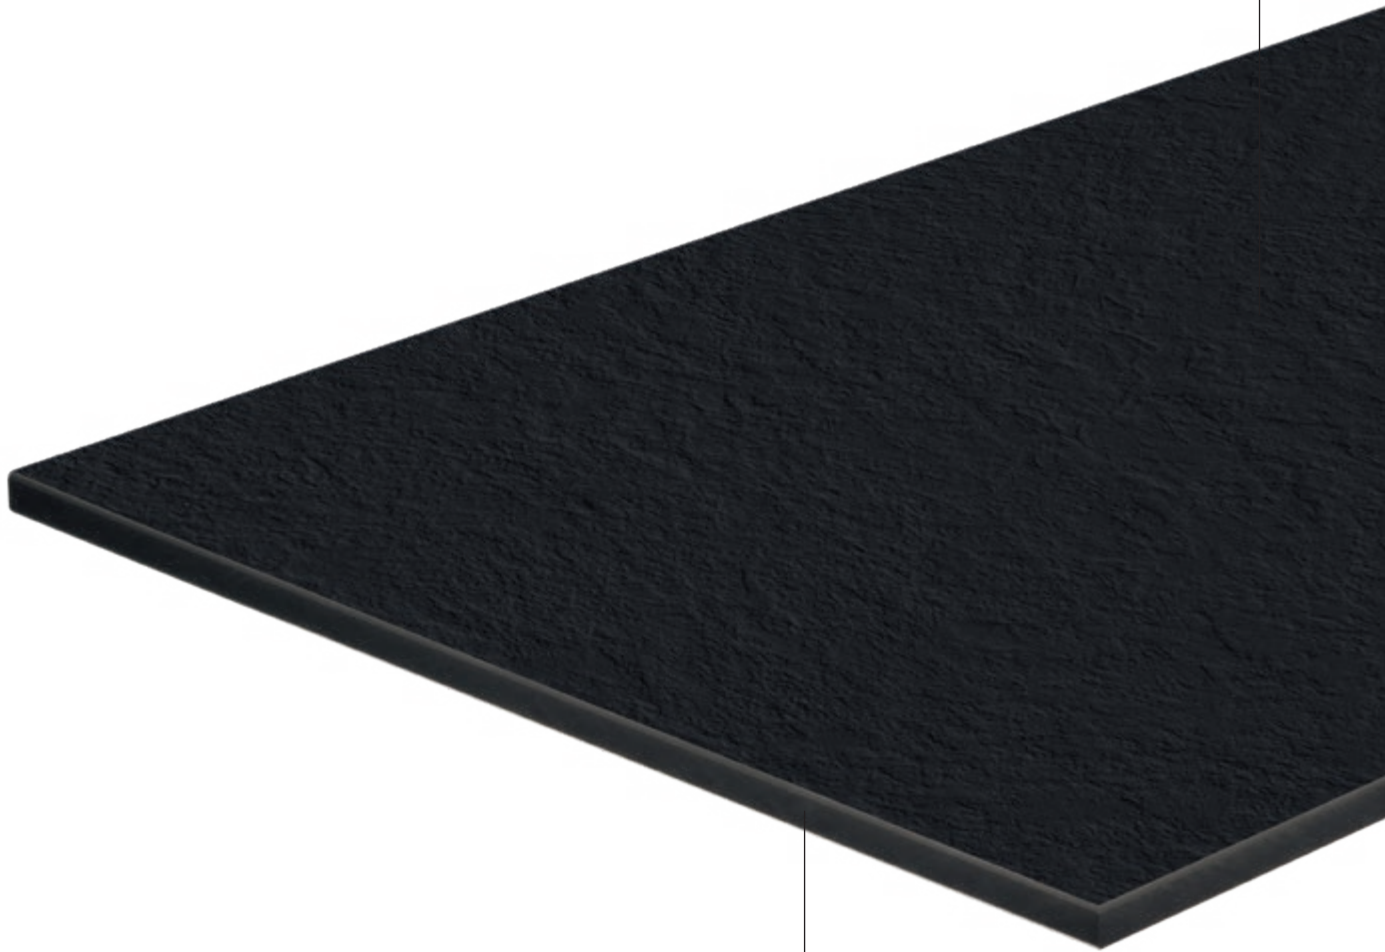

Oberflächen

Sechs hygienisch geschlossene, widerstandsfähige Strukturen

Sichtbarer Kern

Tiefschwarz, Braun oder Weiß
(je nach Oberfläche)

Design

Passende Dekore zu jedem
Küchendesign

Plattendicke

Schlankes Design von 12 mm
entsprechend dem aktuellen
Trend

APTICO (AP)

Kern:
Tiefschwarz

Dekor:
Uni

Oberfläche:
Antifingerprint
Matt
Sehr feine Struktur

APTICO (AP)

Aptico beeindruckt durch ihre warme Ausstrahlung und die feine Struktur. Dank dem matten Finish wird das jeweilige Dekor auf besonders ansprechende Weise inszeniert. Der Anti-Fingerprint-Effekt sorgt für ein dauerhaft makelloses Erscheinungsbild.