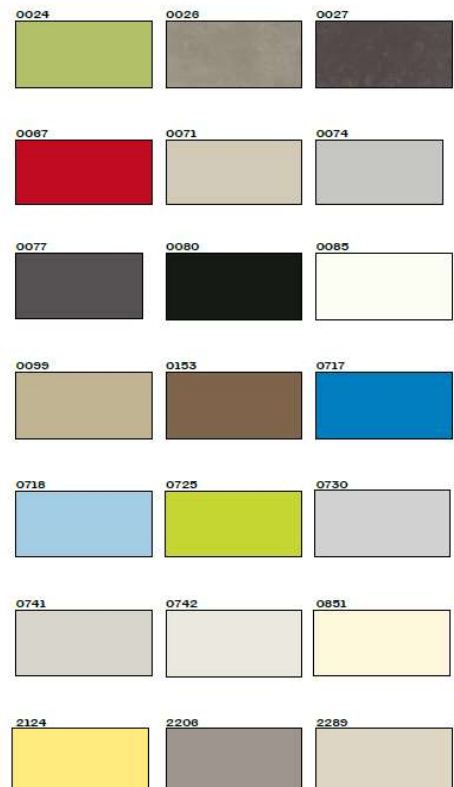

Farben: Die aufgeführten Farben / Formate / Stärken liegen in der Schweiz am Lager
weitere Farben und Formate auf Anfrage

Oberfläche: FH (Feinhammerschlag)

Verfügbarkeit: auf Bestellung / ca. 3 Arbeitstage

Dekor	Name	Oberfläche	Dekorgruppe	Stärke	Format (mm) 2140 x 1060	Format (mm) 2800 x 1300	Format (mm) 4100 x 1300	Format (mm) 4100 x 1854
0085	WEISS	FH	Uni	4	•	•		
0742	KIESELGRAU	FH	Uni	4	•	•		
0026	PRADO ALUGRAU	FH	Uni	6		•		
0027	PRADO ACHATGRAU	FH	Uni	6		•		
0067	ROT	FH	Uni	6	•			
0071	FRESKO	FH	Uni	6		•		
0080	SCHWARZ	FH	Uni	6		•		
0085	WEISS	FH	Uni	6	•		•	•
0099	AVENA	FH	Uni	6		•		
0153	BURANO	FH	Uni	6		•		
0717	ATLANTIK	FH	Uni	6	•			
0718	ARKTIS	FH	Uni	6	•			
0741	BIRKENGRAU	FH	Uni	6	•	•		
0742	KIESELGRAU	FH	Uni	6	•	•		
0851	WINTERWEISS	FH	Uni	6		•		
2206	FANGO	FH	Uni	6		•		
2289	TORTORA	FH	Uni	6		•		
2124	CAMOMILLA	FH	Uni	6	•			
0024	VIVO	FH	Uni	6	•			
0026	PRADO ALUGRAU	FH	Uni	8		•		
0027	PRADO ACHATGRAU	FH	Uni	8		•		
0071	FRESKO	FH	Uni	8		•		
0077	GRAPHITGRAU	FH	Uni	8		•		
0080	SCHWARZ	FH	Uni	8		•		
0085	WEISS	FH	Uni	8	•			•
0099	AVENA	FH	Uni	8		•		
0153	BURANO	FH	Uni	8		•		
0730	ASCHGRAU	FH	Uni	8		•		
0741	BIRKENGRAU	FH	Uni	8	•	•		
0742	KIESELGRAU	FH	Uni	8	•	•		
2206	FANGO	FH	Uni	8		•		
2289	TORTORA	FH	Uni	8		•		
0074	FASTELLGRAU	FH	Uni	10		•	•	
0077	GRAPHITGRAU	FH	Uni	10	•		•	
0085	WEISS	FH	Uni	10		•		•
0725	GELBGRÜN	FH	Uni	10		•		
0742	KIESELGRAU	FH	Uni	10	•	•		
0074	FASTELLGRAU	FH	Uni	12		•	•	
0085	WEISS	FH	Uni	12		•	•	