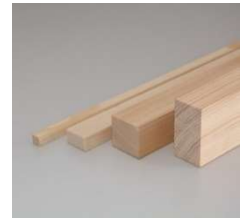

Preisliste 1

Vierkantleisten Fichte/Tanne

Ausführung: saubere Vierkantleisten, praktisch astfrei, nur wenige "Holzfehler"
 Oberfläche: gehobelt, unbehandelt
 Länge: fallende Längen - die produzierten Längen sind unterschiedlich (keine fixe Länge)
 Herkunft: DE/AT

ab 50 lfm 15% Rabatt
 Sonderlängen + 25%

Hohlkehlleisten

Oberfläche: gehobelt, unbehandelt
 Länge: fallende Längen - die produzierten Längen sind unterschiedlich
 (keine fixe Länge)
 Holzart: Fichte/Tanne
 Herkunft: DE/AT