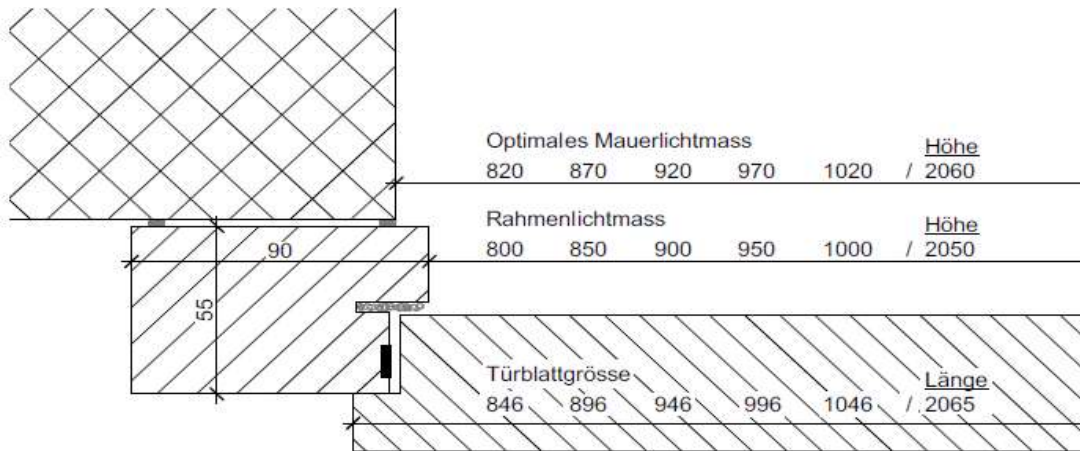

Compact Maxima EI30 + COMBIModul / Brandschutztür

Ausführung fertig bearbeitete Brandschutztüre,
Türe: Türkern aus feuerhemmender Spanplatte, beidseitig mit HDF-Deck
4-seitig Hartholz-Kanten als Einleimer in Sipo, teils aus Birke keilverzinkt
3-seitig gefälzt 12 x 27.5mm
inkl. SchlossGlutz 1102RZ (Rundzylinder) eingebaut
inkl. Scharniere BX/3D eingebaut (2 Stk.)
inkl. Brandschutzplakette 15549

Kürbarkeit: bis max. 80mm kürzbar
Klimaklasse: 2a
dB Wert: 29 dB

Ausführung Bausatz (muss bauseits zusammengebaut werden)
Rahmen: Fichte roh zum streichen, Querschnitt 55 x 90mm
Rahmen überfälzt, inkl. Hebgo-Profil 145 vormontiert
Intumex-Streifen und Silikon-Dichtung lose beigelegt
Scharniere und Schliessblech vormontiert

Kürzbarkeit: bis max. 80mm kürzbar
Hersteller: www.brunex.ch
Lager: ab Lager

1 / Preise inkl. MwSt

Höhe mm	Breite mm	Stärke mm	Gewicht kg/m2	Rahmenlicht mm	Preis per Stk.
2065 x	846 x	44	23	800	949.00 Fr./Stk.
2065 x	896 x	44	23	850	1'005.60 Fr./Stk.
2065 x	946 x	44	23	900	1'005.60 Fr./Stk.
2065 x	996 x	44	23	950	1'074.10 Fr./Stk.
2065 x	1046 x	44	23	1000	1'074.10 Fr./Stk.

Montageset zu COMBIModul

Inhalt: Direktmontageschrauben, Flammfix-Montageband, Montageanleitung
Lager: ab Lager

1 / Preise inkl. MwSt

Preis per Set
47.35 Fr./Set