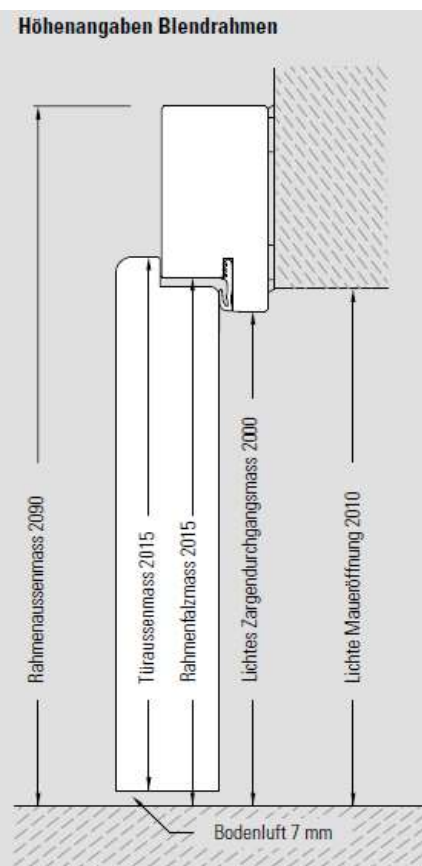

Blendrahmen PRÜM / MORALT grundiert

1. Ausführung: weiss grundierter Fichte-Blendrahmen
   3-teilig (muss bauseits zusammengebaut werden)
   passend zu Prüm und Moralt Türen
2. Querschnitt: 45 x 90mm
3. Inklusiv: 2 Stk. Einbohrbänder Typ V 3400 vernickelt (montiert)
   Gummidichtung schwarz
4. Breite: Aussenmass Rahmen = Rahmenlicht + 180mm
5. Lager: = auf Bestellung

1 / Preise inkl. MwSt

für Türflügel	Aussenmass in mm	Rahmenlicht in mm	Lager	Preis per Stk.
650er	2090 x 782	2000 x 602		286.55 Fr./Stk.
700er	2090 x 832	2000 x 652		286.55 Fr./Stk.
750er	2090 x 882	2000 x 702		286.55 Fr./Stk.
800er	2090 x 932	2000 x 752		286.55 Fr./Stk.
850er	2090 x 982	2000 x 802		286.55 Fr./Stk.
900er	2090 x 1032	2000 x 852		286.55 Fr./Stk.
950er	2090 x 1082	2000 x 902		286.55 Fr./Stk.
1000er	2090 x 1132	2000 x 952		286.55 Fr./Stk.
1050er	2090 x 1182	2000 x 1002		286.55 Fr./Stk.

Die Blendrahmen passen sowohl zu den PRÜM- wie auch zu den Moralt-Türen

Bandseite Links