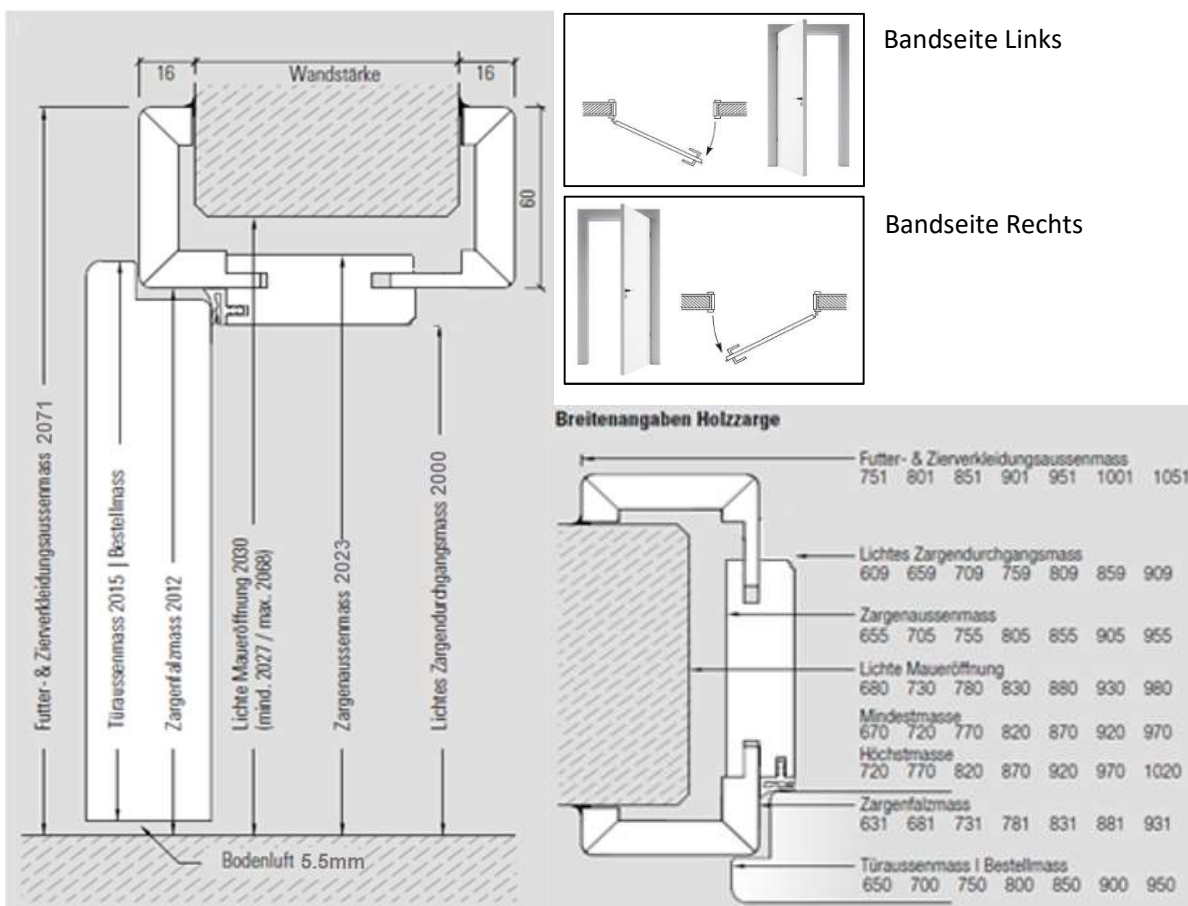

Türfutter PRÜM weiss lackiert, auf Bestellung

Hersteller: Prüm
Ausführung: **Weiss lackiert / Lack ähnlich, passen zu Prüm 9010 oder Prüm KR2 9016**
Trägerplatte: Spanplatte
Futter mit fest verleimter Falzverkleidung, Zierverkleidung lose
Wandstärkenausgleich -10 / +10mm (bei 80er und 100er -5 / +15mm)
Zier- und Falzverkleidungsbreite: 60mm
Futter muss bauseits zusammengebaut werden

Kanten: Rundkante
Inklusiv: 2 Stk. Bänder vernickelt, Schliessblech (montiert) und weisser Gummidichtung

= auf Bestellung (Lieferzeit ca. 5 Arbeitstage)

1 / Preise inkl. MwSt

Mauerstärke in mm	Verstellbereich von bis	für Türbreiten	Preis per Stk.
80	75 - 95	65-95	192.15 Fr./Stk.
100	95 - 115	65-95	192.15 Fr./Stk.
125	115 - 135	65-95	192.15 Fr./Stk.
145	135 - 155	65-95	200.20 Fr./Stk.
165	155 - 175	65-95	200.20 Fr./Stk.
185	175 - 195	75-85	200.20 Fr./Stk.
205	195 - 215	80-85	228.15 Fr./Stk.
225	215 - 235	80-85	228.15 Fr./Stk.
245	235 - 255	80-85	228.15 Fr./Stk.

ACHTUNG: Auf Prüm Futter passen nur Prüm Türen!

Masse zu Prüm-Futter