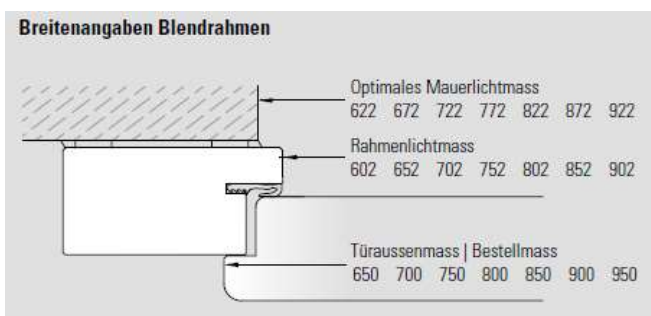

Blendrahmen PRÜM / MORALT grundiert

1. Ausführung: weiss grundierter Fichte-Blendrahmen
   3-teilig (muss bauseits zusammengebaut werden)
   passend zu Prüm und Moralt Türen
2. Querschnitt: 45 x 90mm
3. Inklusiv: 2 Stk. Einbohrbänder Typ V 3400 vernickelt (montiert)
   Gummidichtung schwarz
4. Breite: Aussenmass Rahmen = Rahmenlicht + 180mm
5. Lager: = auf Bestellung

1 / Preise inkl. MwSt

für Türflügel	Aussenmass in mm	Rahmenlicht in mm	Lager	Preis per Stk.
650er	2090 x 782	2000 x 602		286.55 Fr./Stk.
700er	2090 x 832	2000 x 652		286.55 Fr./Stk.
750er	2090 x 882	2000 x 702		286.55 Fr./Stk.
800er	2090 x 932	2000 x 752		286.55 Fr./Stk.
850er	2090 x 982	2000 x 802		286.55 Fr./Stk.
900er	2090 x 1032	2000 x 852		286.55 Fr./Stk.
950er	2090 x 1082	2000 x 902		286.55 Fr./Stk.
1000er	2090 x 1132	2000 x 952		286.55 Fr./Stk.
1050er	2090 x 1182	2000 x 1002		286.55 Fr./Stk.

Die Blendrahmen passen sowohl zu den PRÜM- wie auch zu den Moralt-Türen

Bandseite Links