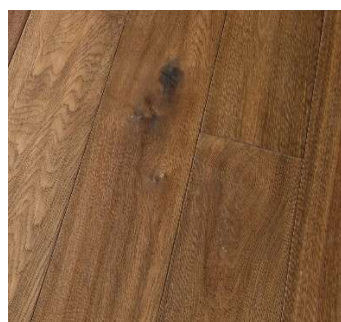

Preisliste 1

Parkett / auf Bestellung

Fabrikat: Arribafloor
Ausführung: Landhausdielen
Typ: 3-Schicht Parkett; schwimmend oder zur vollflächigen Verklebung
Holzart: Eiche
Oberfläche: gebürstet, mit WOCA vorgeölt*
Kanten: Längskanten gefast (Marbella und Saragossa 4-seitig gefast)
Nuttschicht: ca. 4mm
Verbindung: N+K Nut+Kamm Verbindung / 5G Klickverbindung
Format: 1860 x 189 x 15mm (im Pack können auch Kurzlängen vorhanden sein)
Stk./Pack: 8 Stk.
m2/Pack: 2.81m2 / Pack
Palette: 40 Pack / Palette
Bezug: **Nur auf Bestellung - Nur ganze Pakete** (Kleinmengenzuschläge beachten)
Kleinmengen: Zuschlag wenn Betrag < Fr. 675.- ; Fr. 135.- / wenn Betrag < 1'400.- ; Fr. 100.-
Lieferzeit: ca. 2 - 3 Arbeitstage

1 / Preise inkl. MwSt

Name	Farbe der Vorölung	Verbindung	Preis per m2
Bilbao, astig, schwarz gekittet	natur	Nut+Kamm	72.45 Fr./m2
Vigo, astig, schwarz gekittet, invisible-vorgeölt	neutral	Nut+Kamm	81.10 Fr./m2
Vigo, astig, schwarz gekittet, invisible-vorgeölt	neutral	5G	87.55 Fr./m2
Alicante, astig, schwarz gekittet, geräuchert	natur	5G	91.90 Fr./m2
Gandia, astig, schwarz gekittet	weiss	5G	81.10 Fr./m2
Marbella, astig, schwarz gekittet, handgehobelt	natur	5G	95.15 Fr./m2
Madrid, astarm	natur	5G	104.85 Fr./m2
Sevilla, astarm	weiss	5G	104.85 Fr./m2
Barcelona, astarm, geräuchert	natur	5G	107.00 Fr./m2
Saragossa, astig, schwarz gekittet, geräuchert, handgeho	natur	5G	99.45 Fr./m2

* der Boden muss nach dem Verlegen mit WOCA-Öl nachgeölt werden.

ab 25m2 5% Rabatt
ab 50m2 8%
ab 1 Palette 10%

Saragossa