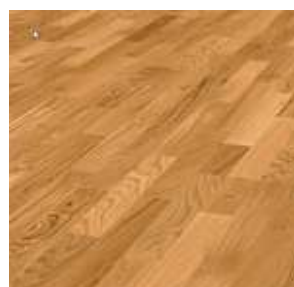

ab 25m2 5% Rabatt
 ab 50m2 8%
 ab 1 Palette 10%

Ahorn

Buche

Eiche

Parkett / auf Bestellung

Modell: Alpin Floor
 Ausführung: Landhausdielen
 Holzart: Eiche
 Typ: 3-Schicht Parkett; schwimmend oder zur vollflächigen Verklebung
 Verbindung: Klickverbindung Top-Connect
 Bezug:  **Nur auf Bestellung - Nur ganze Pakete** (Kleinmengenzuschläge beachten)
 Kleinmengen: Zuschlag wenn Betrag < Fr. 675.- ; Fr. 135.- / wenn Betrag < 1'400.- ; Fr. 100.-
 Lieferzeit: ca. 2-3 Arbeitstage